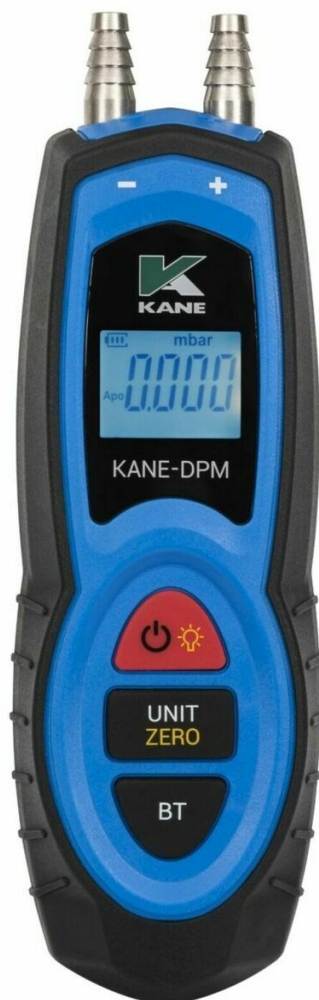

# KANE-DPM

## Manomètre/déprimomètre différentiel

Facile d'utilisation, équipé du Bluetooth pour un transfert des données via KANELive (Application gratuite Android & iOS)

Permet la mesure de pression gaz et de tirage des conduits de cheminée

### Caractéristiques :

- Sélection de l'unité de mesure : mbar, Bar, Pa, mmHg, inHg & PSI
- Equipé d'un aimant pour une utilisation mains-libres
- Touche de mise à zéro
- Compensation de la température pour une meilleure précision
- Gamme +/- 200mbar
- 10 ans de garantie "KANE SÉRÉNITÉ" si révisé annuellement

### Contenu :

- Manomètre
- Flexible
- Etui de protection

SPECIFICATIONS			
Echelle	Gamme	Résolution max.	Précision
mbar	±200.0	0.001	±0,03% L < 7,5mbar ou ±1% L > 7,5mbar
Bar	±0.200	0.001	
PSI	±2.890	0.001	
inHg	±80.00	0.001	
mmHg	±2032	0.001	
Pa	±20.00	0.1	
Dimensions	51mm x 150,5mm x 33,4mm		
Poids	env. 180g		
Plage de fonctionnement	0-40 °C, 10 % à 90 % HR sans condensation		
Autonomie de la batterie	>250 heures		
Alimentation	3 x AAA		