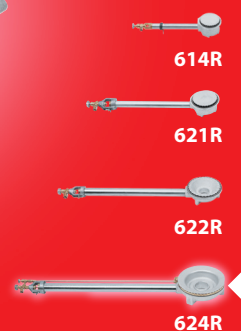

Brûleur

RÉF. 624R

Pour chaudron

LIVRÉ AVEC

1 raccord pour se brancher
au kit 629
Réf. 41435

ACCESSOIRES COMPATIBLES

Kit de connexion
Réf. 629

Puissance
160 kW
à 1,5 bar

GAMME DE BRÛLEURS

Ø G1/2

Réf.	Libellé produit	U.E	EAN
624R	Brûleur	1	3189640016248