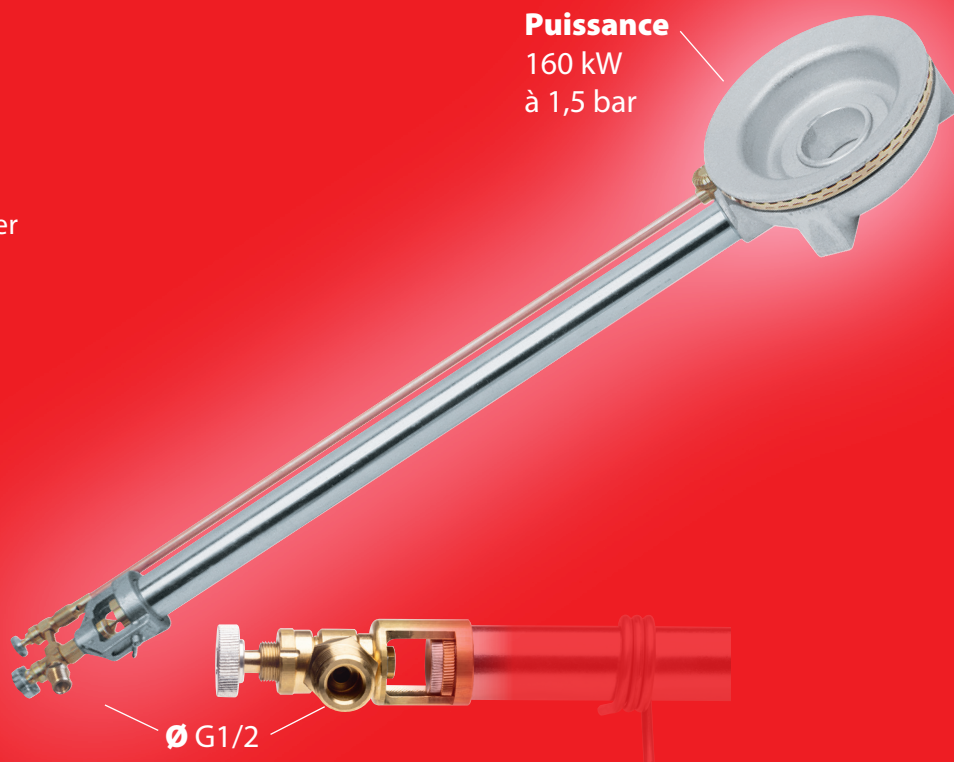

Brûleur

RÉF. 624R

Pour chaudron

LIVRÉ AVEC

1 raccord pour se brancher
au kit 629
Réf. 41435

ACCESSOIRES COMPATIBLES

Kit de connexion
Réf. 629

Puissance
160 kW
à 1,5 bar

GAMME DE BRÛLEURS

Ø G1/2

Réf.	Libellé produit	U.E	EAN
624R	Brûleur	1	3189640016248